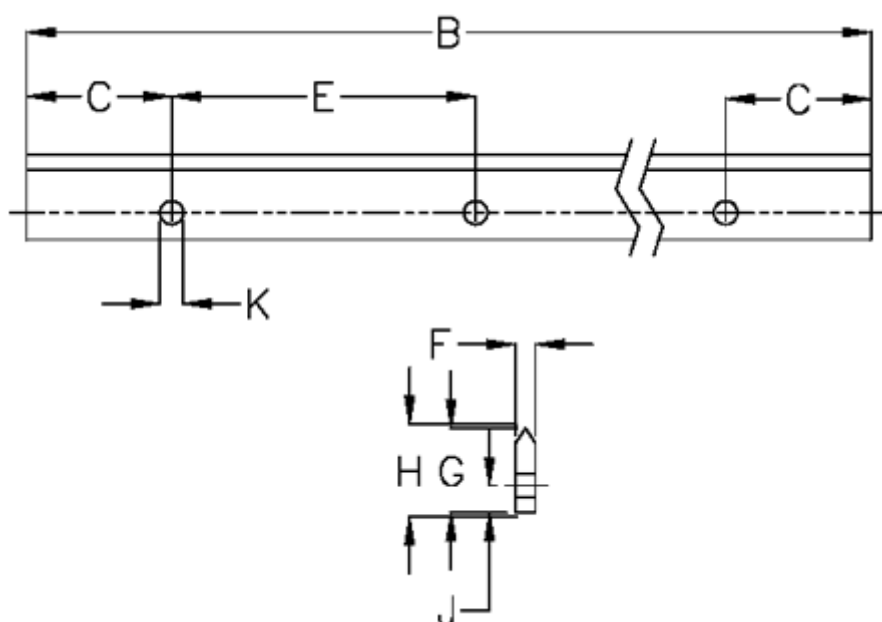

Varenummer: 057127519761
Beskrivelse: Hepco GV3 profilskinne L E L1976 P1
med forsænkede huller

Mål

B	= 1976	K	= 9xM8
C	= 43.0	Præcisionstype	= P1
E	= 90	vægt kg/1000	= 2.20
F	= 9.12		
For leje	= J54		
G	= 32.0		
H	= 32.46		
J	= 10.0		